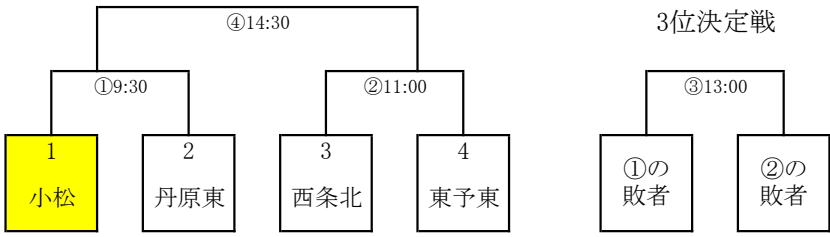

バスケットボール

29日 西部体育館 29・30日 東予体育館

男子

女子

サッカー

29・30日 ひうち陸上競技場

軟式野球

29日 ひうち球場・東予運動公園野球場 30日 ひうち球場

バレーボール

男子 29日 丹原体育館

女子 29・30日 小松体育館

ソフトテニス 29・30日 東予運動公園テニスコート

男子

女子

卓 球

29・30日 西条市総合体育館

女子

試合順

	第1試合場	第2試合場	第3試合場
①	男子 1	① 男子 2	① 男子 3
②	男子 5	② 男子 A	② 男子 4
③	男子 7	③ 男子 B	③ 男子 6
④	男子 8	④ 男子 C	④ 女子 3
⑤	女子 1	⑤ 女子 2	⑤ 女子 5
⑥	女子 A	⑥ 女子 4	⑥ 女子 6
		⑦ 女子 B	

陸上競技

7日 ひうち陸上競技場

10:00 競技開始