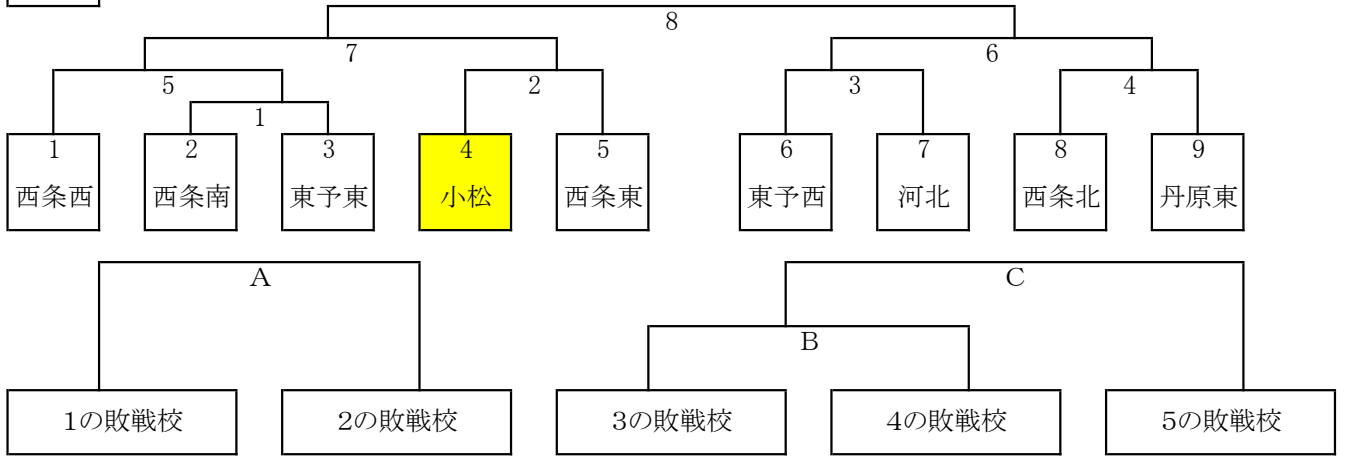

29日 西条市総合体育館武道場

男子

1 西条北 - 2 西条東

女子

団体戦は実施しない

剣道

30日 西条西部体育館

男子

女子

試合順

	第1試合場	第2試合場	第3試合場
①	男子 1	① 男子 2	① 男子 3
②	男子 5	② 男子 A	② 男子 4
③	男子 7	③ 男子 B	③ 男子 6
④	男子 8	④ 男子 C	④ 女子 3
⑤	女子 1	⑤ 女子 2	⑤ 女子 5
⑥	女子 A	⑥ 女子 4	⑥ 女子 6
		⑦ 女子 B	

陸上競技

7日 ひうち陸上競技場

10:00 競技開始