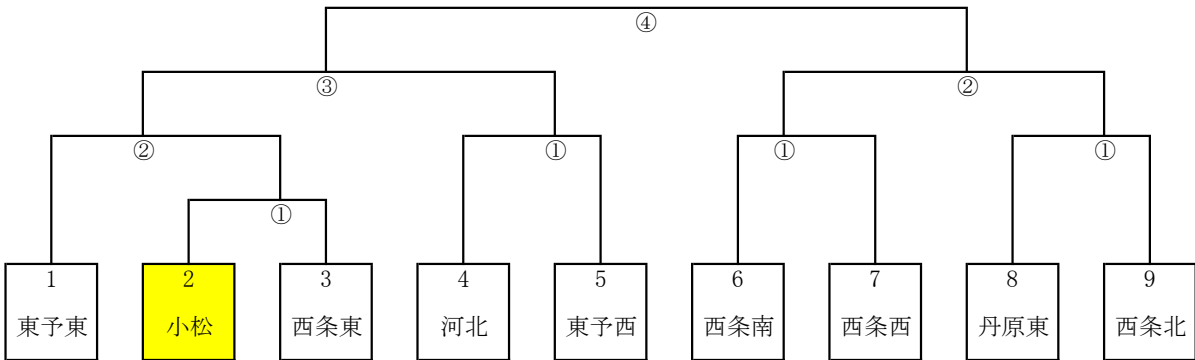

バレーボール

男子 29日 丹原体育館

女子 29・30日 小松体育館

ソフトテニス 29・30日 東予運動公園テニスコート

男子

女子

卓 球

29・30日 西条市総合体育館

男子

女子

バドミントン

29日 西条北中学校体育館

男子・女子ともに団体戦は実施しない

ソフトボール

29・30日 東予運動公園多目的広場

柔 道

女子

試合順

	第1試合場	第2試合場	第3試合場
①	男子 1	① 男子 2	① 男子 3
②	男子 5	② 男子 A	② 男子 4
③	男子 7	③ 男子 B	③ 男子 6
④	男子 8	④ 男子 C	④ 女子 3
⑤	女子 1	⑤ 女子 2	⑤ 女子 5
⑥	女子 A	⑥ 女子 4	⑥ 女子 6
		⑦ 女子 B	

陸上競技

7日 ひうち陸上競技場

10:00 競技開始