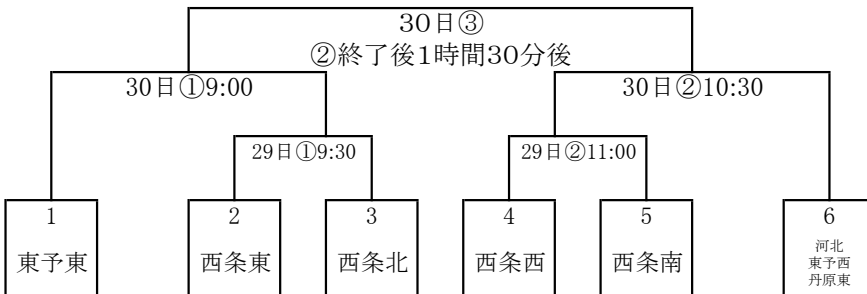

バスケットボール

29日 西部体育館 29・30日 東予体育館

男子

女子

サッカー

29・30日 ひうち陸上競技場

軟式野球

29日 ひうち球場・東予運動公園野球場 30日 ひうち球場

バレーボール

男子 29日 丹原体育館

女子 29・30日 小松体育館

ソフトテニス 29・30日 東予運動公園テニスコート

男子

女子

卓 球

29・30日 西条市総合体育館

女子

試合順

	第1試合場	第2試合場	第3試合場
①	男子 1	① 男子 2	① 男子 3
②	男子 5	② 男子 A	② 男子 4
③	男子 7	③ 男子 B	③ 男子 6
④	男子 8	④ 男子 C	④ 女子 3
⑤	女子 1	⑤ 女子 2	⑤ 女子 5
⑥	女子 A	⑥ 女子 4	⑥ 女子 6
		⑦ 女子 B	

陸上競技

7日 ひうち陸上競技場

10:00 競技開始