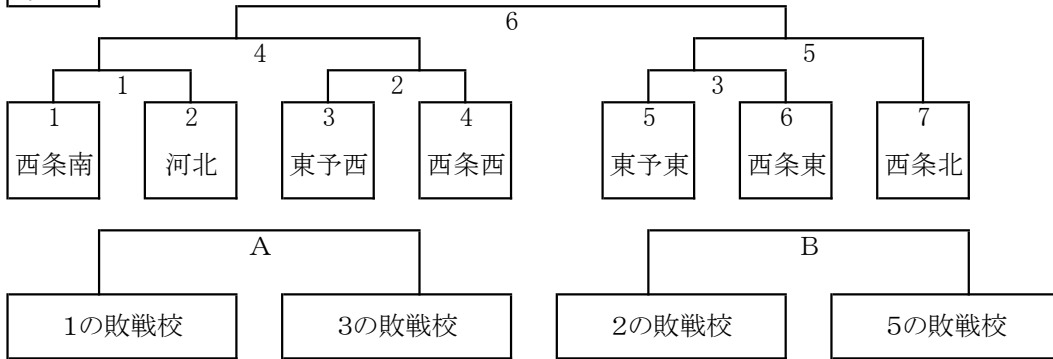

29日 西条市総合体育館武道場

男子

1 西条北 - 2 西条東

女子

団体戦は実施しない

剣道

30日 西条西部体育館

男子

女子

試合順

	第1試合場	第2試合場	第3試合場
①	男子 1	① 男子 2	① 男子 3
②	男子 5	② 男子 A	② 男子 4
③	男子 7	③ 男子 B	③ 男子 6
④	男子 8	④ 男子 C	④ 女子 3
⑤	女子 1	⑤ 女子 2	⑤ 女子 5
⑥	女子 A	⑥ 女子 4	⑥ 女子 6
		⑦ 女子 B	

陸上競技

7日 ひうち陸上競技場

10:00 競技開始