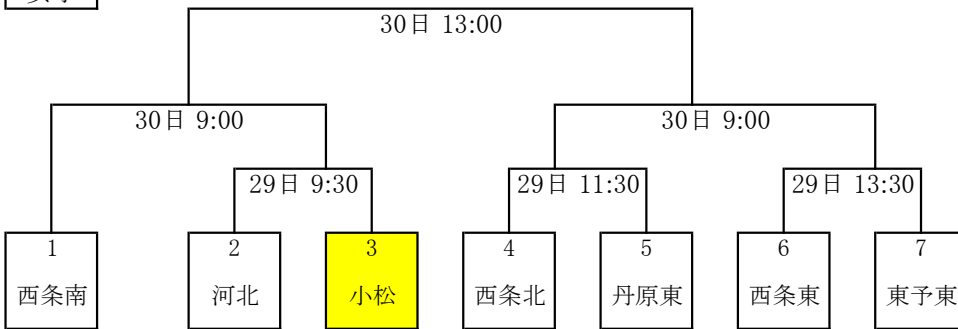

バスケットボール

29日 西部体育館 29・30日 東予体育館

男子

女子

サッカー

29・30日 ひうち陸上競技場

軟式野球

29日 ひうち球場・東予運動公園野球場 30日 ひうち球場

バレーボール

男子 29日 丹原体育館

女子 29・30日 小松体育館

ソフトテニス 29・30日 東予運動公園テニスコート

男子

女子

卓 球

29・30日 西条市総合体育館

男子

女子

バドミントン

29日 西条北中学校体育館

男子・女子ともに団体戦は実施しない

ソフトボール

29・30日 東予運動公園多目的広場

柔 道

女子

試合順

	第1試合場	第2試合場	第3試合場
①	男子 1	① 男子 2	① 男子 3
②	男子 5	② 男子 A	② 男子 4
③	男子 7	③ 男子 B	③ 男子 6
④	男子 8	④ 男子 C	④ 女子 3
⑤	女子 1	⑤ 女子 2	⑤ 女子 5
⑥	女子 A	⑥ 女子 4	⑥ 女子 6
		⑦ 女子 B	

陸上競技

7日 ひうち陸上競技場

10:00 競技開始