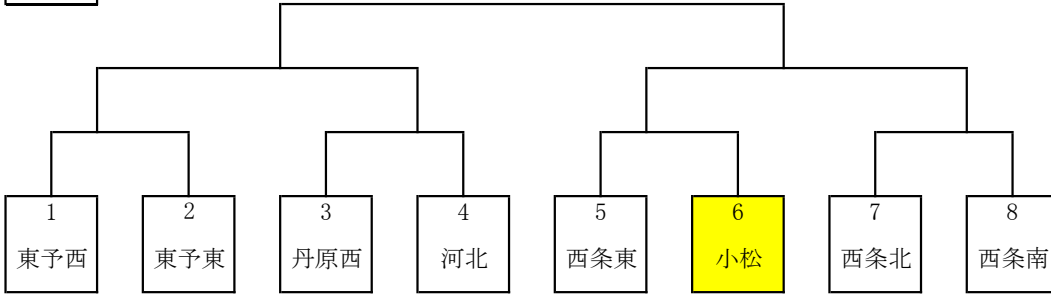

バレーボール

男子 29日 丹原体育館

女子 29・30日 小松体育館

ソフトテニス 29・30日 東予運動公園テニスコート

男子

女子

卓 球

29・30日 西条市総合体育館

男子

女子

バドミントン

29日 西条北中学校体育館

男子・女子ともに団体戦は実施しない

ソフトボール

29・30日 東予運動公園多目的広場

柔 道

女子

試合順

	第1試合場	第2試合場	第3試合場
①	男子 1	① 男子 2	① 男子 3
②	男子 5	② 男子 A	② 男子 4
③	男子 7	③ 男子 B	③ 男子 6
④	男子 8	④ 男子 C	④ 女子 3
⑤	女子 1	⑤ 女子 2	⑤ 女子 5
⑥	女子 A	⑥ 女子 4	⑥ 女子 6
		⑦ 女子 B	

陸上競技

7日 ひうち陸上競技場

10:00 競技開始