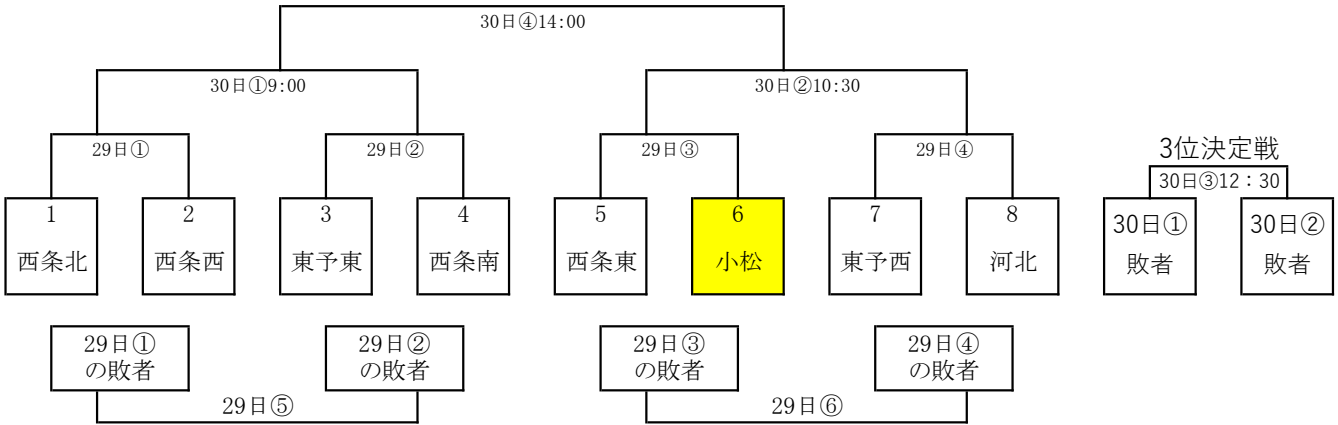

バスケットボール

29日 西部体育館 29・30日 東予体育館

男子

女子

サッカー

29・30日 ひうち陸上競技場

軟式野球

29日 ひうち球場・東予運動公園野球場 30日 ひうち球場

バレーボール

男子 29日 丹原体育館

女子 29・30日 小松体育館

ソフトテニス 29・30日 東予運動公園テニスコート

男子

女子

卓 球

29・30日 西条市総合体育館

女子

試合順

	第1試合場	第2試合場	第3試合場
①	男子 1	① 男子 2	① 男子 3
②	男子 5	② 男子 A	② 男子 4
③	男子 7	③ 男子 B	③ 男子 6
④	男子 8	④ 男子 C	④ 女子 3
⑤	女子 1	⑤ 女子 2	⑤ 女子 5
⑥	女子 A	⑥ 女子 4	⑥ 女子 6
		⑦ 女子 B	

陸上競技

7日 ひうち陸上競技場

10:00 競技開始