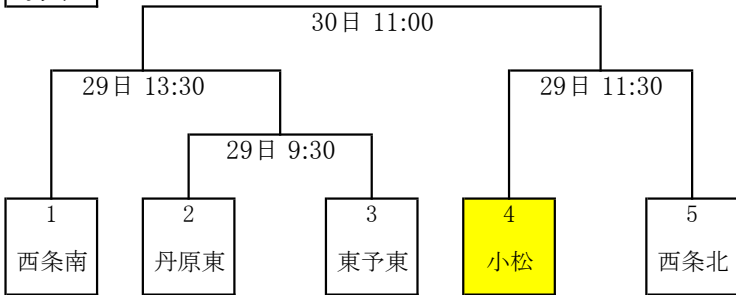

バスケットボール

29日 西部体育館 29・30日 東予体育館

男子

女子

サッカー

29・30日 ひうち陸上競技場

軟式野球

29日 ひうち球場・東予運動公園野球場 30日 ひうち球場

バレーボール

男子 29日 丹原体育館

女子 29・30日 小松体育館

ソフトテニス 29・30日 東予運動公園テニスコート

男子

女子

卓 球

29・30日 西条市総合体育館

男子

女子

バドミントン

29日 西条北中学校体育館

男子・女子ともに団体戦は実施しない

ソフトボール

29・30日 東予運動公園多目的広場

柔 道

女子

試合順

	第1試合場	第2試合場	第3試合場
①	男子 1	① 男子 2	① 男子 3
②	男子 5	② 男子 A	② 男子 4
③	男子 7	③ 男子 B	③ 男子 6
④	男子 8	④ 男子 C	④ 女子 3
⑤	女子 1	⑤ 女子 2	⑤ 女子 5
⑥	女子 A	⑥ 女子 4	⑥ 女子 6
		⑦ 女子 B	

陸上競技

7日 ひうち陸上競技場

10:00 競技開始