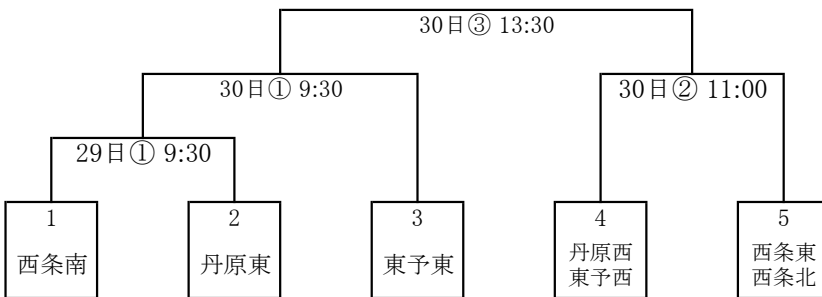

バレーボール

男子 29日 丹原体育館

女子 29・30日 小松体育館

ソフトテニス 29・30日 東予運動公園テニスコート

男子

女子

卓 球

29・30日 西条市総合体育館

男子

女子

バドミントン

29日 西条北中学校体育館

男子・女子ともに団体戦は実施しない

ソフトボール

29・30日 東予運動公園多目的広場

柔 道

29日 西条市総合体育館武道場

男子

1 西条北 - 2 西条東

女子

団体戦は実施しない

剣道

30日 西条西部体育館

男子