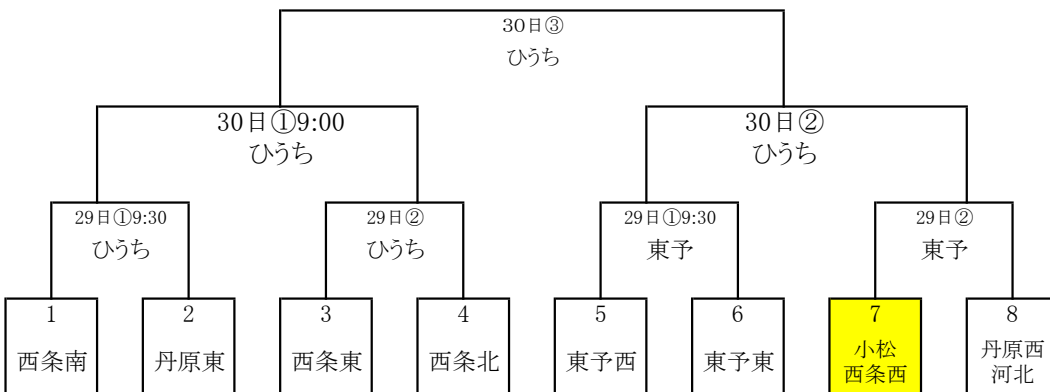

バスケットボール

29日 西部体育館 29・30日 東予体育館

男子

女子

サッカー

29・30日 ひうち陸上競技場

軟式野球

29日 ひうち球場・東予運動公園野球場 30日 ひうち球場

バレーボール

男子 29日 丹原体育館

女子 29・30日 小松体育館

ソフトテニス 29・30日 東予運動公園テニスコート

男子

女子

卓 球

29・30日 西条市総合体育館

女子

試合順

	第1試合場	第2試合場	第3試合場
①	男子 1	① 男子 2	① 男子 3
②	男子 5	② 男子 A	② 男子 4
③	男子 7	③ 男子 B	③ 男子 6
④	男子 8	④ 男子 C	④ 女子 3
⑤	女子 1	⑤ 女子 2	⑤ 女子 5
⑥	女子 A	⑥ 女子 4	⑥ 女子 6
		⑦ 女子 B	

陸上競技

7日 ひうち陸上競技場

10:00 競技開始