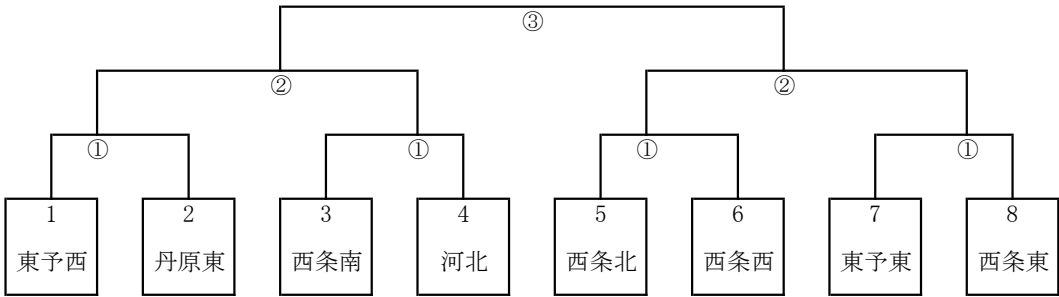

バレーボール

男子 29日 丹原体育館

女子 29・30日 小松体育館

ソフトテニス 29・30日 東予運動公園テニスコート

男子

女子

卓 球

29・30日 西条市総合体育館

男子

女子

バドミントン

29日 西条北中学校体育館

男子・女子ともに団体戦は実施しない

ソフトボール

29・30日 東予運動公園多目的広場

柔 道

女子

試合順

	第1試合場	第2試合場	第3試合場
①	男子 1	① 男子 2	① 男子 3
②	男子 5	② 男子 A	② 男子 4
③	男子 7	③ 男子 B	③ 男子 6
④	男子 8	④ 男子 C	④ 女子 3
⑤	女子 1	⑤ 女子 2	⑤ 女子 5
⑥	女子 A	⑥ 女子 4	⑥ 女子 6
		⑦ 女子 B	

陸上競技

7日 ひうち陸上競技場

10:00 競技開始